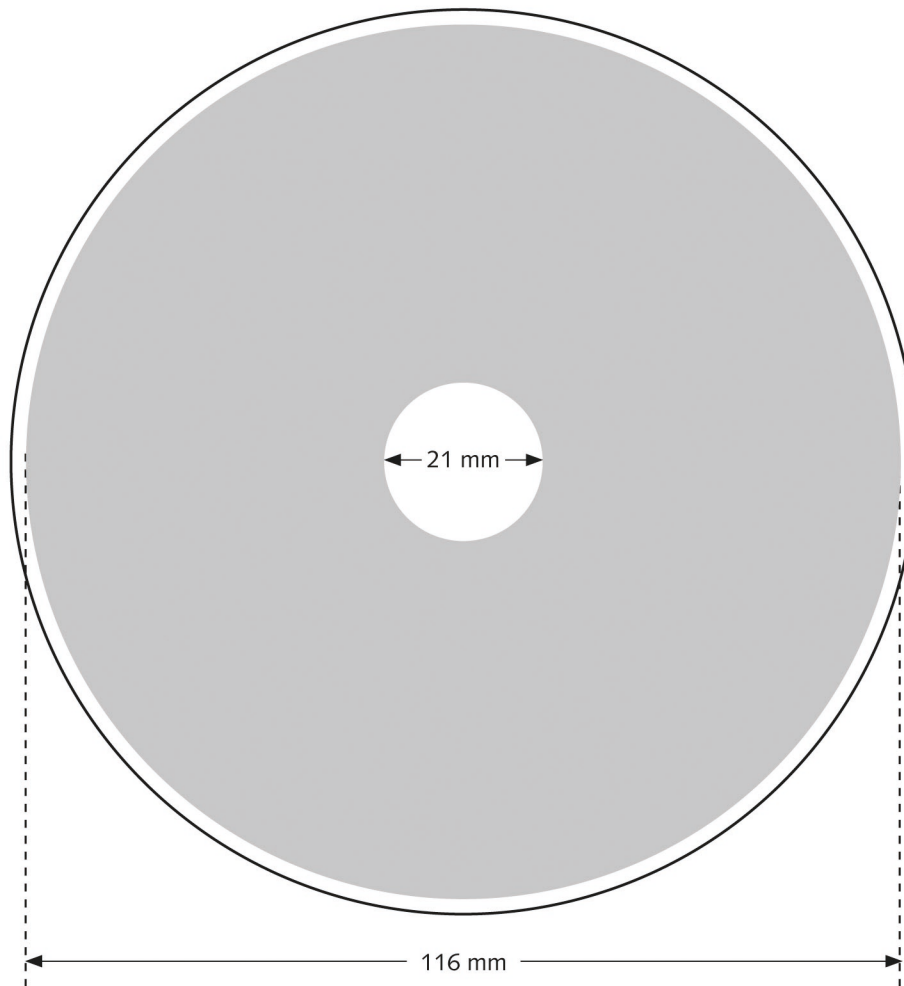

CD/DVD-Label

Format: Außen-Durchmesser 116,0 mm (Sichtbarer Bereich)
Speicherkapazität CD: 700 MB (80 min)
Speicherkapazität DVD: 4,7 GB (120 min)
Bemerkung: Mittelloch bei Gestaltung bitte nicht aussparen und kein Beschnitt anlegen
Maßstab: 1:1

■ = Druckfläche